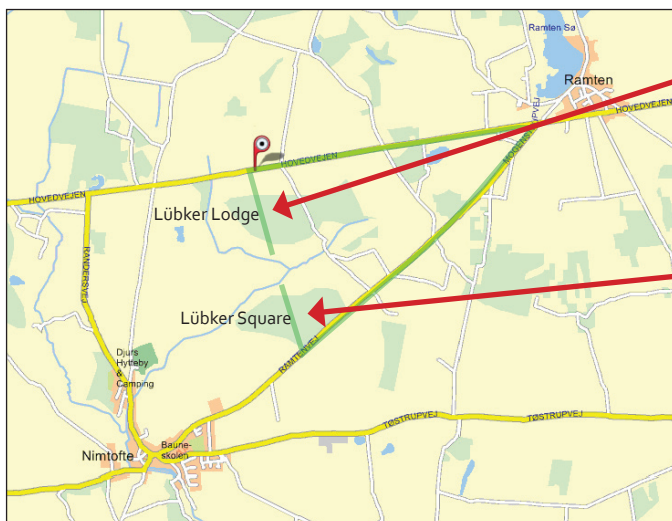

Kørselsvejledning

fra Mogenstrup Skovgaard til Lübker Lodge

1. Vælg 3. vej i den nye rundkørsel og fortsæt ca. 3,1 km ad Ramtenvej
2. Drej til venstre ad Hovedvejen mellem Grenå og Randers
3. Drej til venstre efter ca. 900 meter og du ankommer til Lübker Lodge

Lübker Lodge
Trent Jones Allé 3, 8581 Nimtofte
(Gammel adresse:
Hovedvejen 83, 8581 Nimtofte)

Lübker Square
Lübker Allé 123, 8581 Nimtofte
(Gammel adresse:
Ramtenvej 51, 8581 Nimtofte)

GPS koordinater

Lübker Allé 121

(Gammel adresse: Ramtenvej 51, 8581 Nimtofte)

Lat: 56° 24' 58.34"

Long: E 10° 35' 10.77"

Trent Jones Allé 3

(Gammel adresse: Hovedvejen 83, 8581 Nimtofte)

Lat: N 56° 25' 44.88"

Long: E 10° 34' 26.12"

Lübker
GOLF RESORT